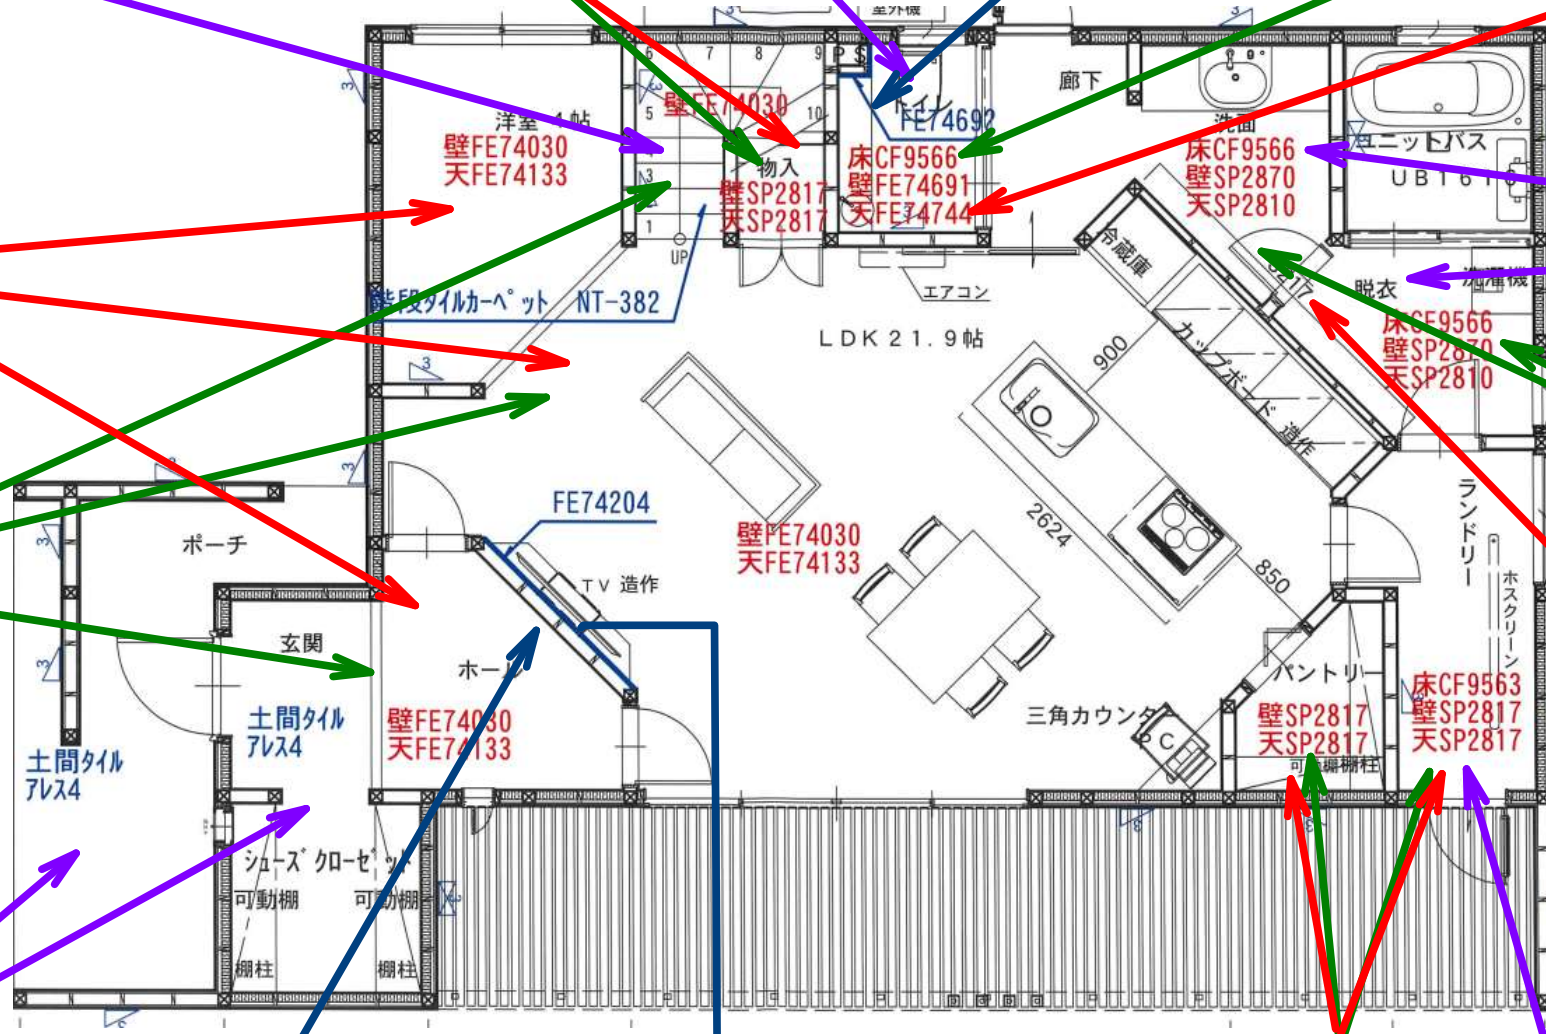

NT-382

SP2817

CF9566

FE74692

FE74691

FE74744

- 床
- 壁
- 天井
- アクセント

FE74133

FE74030

アレス4

CF9563

2027年まで有効

SP2870

SP2810

▲FE74298 NEW

リフォーム推奨品

SP2891

SP2882

- 床
- 壁
- 天井
- アクセント